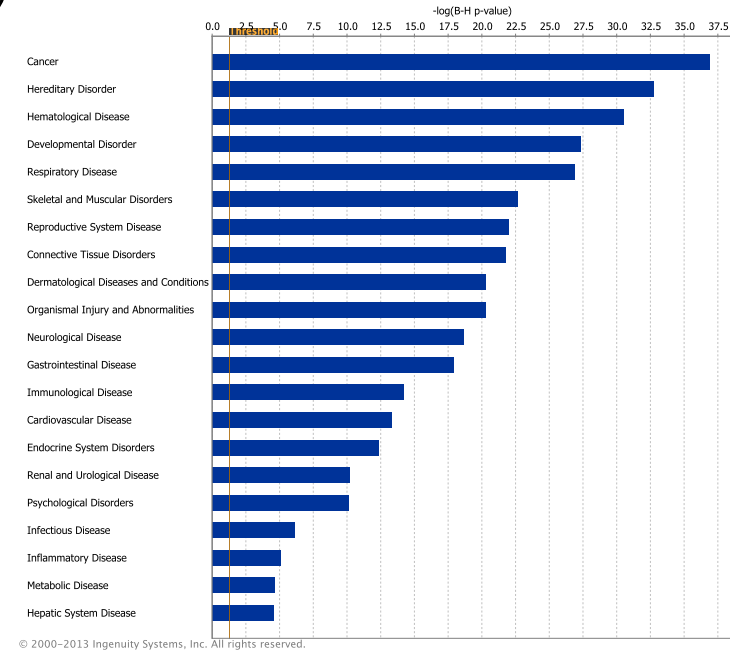

A)

Final 2472 EG - 2012-12-20 04:48 PM

C)

Final 2472 EG - 2012-12-20 04:48 PM

B)

Final 2472 EG - 2012-12-20 04:48 PM